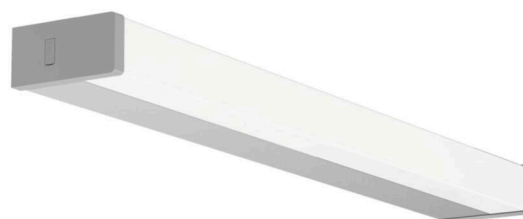

параметры

номер заказа	16161634125
код EAN	4020863321872
номер таможенного тарифа	94051190
Знак прохождения контроля	IP 44, класс защиты I, ENEC10 VDE, испытания на воспламенение 850°C, F, MM, Indoor, CE
Степень ударпрочности IK	IK02 (10°C bis 35°C)
Температура окружения	ta 10°C в 35°C
Гарантийный срок	5 лет

электротехника

Балласт	Электронный драйвер (1 штука)
Мощность системы	9W
сетевое напряжение	230V/50Hz
автоматический предохранитель (пусковой ток)	100 штук/B10, 160 штук/B16, 120 штук/C10, 200 штук/C16
класс энергосбережения/Источник света	C

Оптика

Оснастка	LED, цветопередача/оттенок света CRI ≥ 80 / 3000K
Допуск для координаты цветности (MacAdam)	3SDCM
Номинальный световой поток	1041lm
Срок службы LED	50000h L80/B10 (Tq 35°C)
светоотдача светильников	116lm/W

Механика

цвет корпуса	алюминий натурального анодирования
размеры (LxWxH/DxH)	600mm x 47mm x 82mm
вес (нетто)	0.9kg
Cable entry KE (X/Y)	150mm/0mm
Вид монтажа	установка на стене, установка на мебели

размеры

L	600 mm	Длина
W	47 mm	Ширина
H	82 mm	Высота
A1	350 mm	Расстояние между точками крепежа при одиночной установке
X	150 mm	Расстояние от ввода проводов до середины светильника по оси X (вдо)
Y	0 mm	Расстояние от ввода проводов до середины светильника по оси Y (поп)

DEEP-LINK

<https://www.regiolux.de/ru/article/16161634125>

Ссылка
ηLB
Φ ↓/↑

LED 1000lm 830
100 %
77 % / 23 %