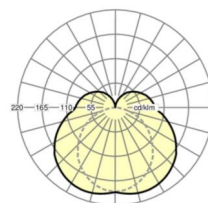

параметры

номер заказа	16161634125
код EAN	4020863321872
номер таможенного тарифа	94051190
Знак прохождения контроля	IP 44, класс защиты I, ENEC10 VDE, испытания на воспламенение 850°C, F, MM, Indoor, CE
Степень ударпрочности IK	IK02 (10°C bis 35°C)
Температура окружения	ta 10°C в 35°C
Гарантийный срок	5 лет

электротехника

Балласт	Электронный драйвер (1 штука)
Мощность системы	9W
сетевое напряжение	230V/50Hz
автоматический предохранитель (пусковой ток)	100 штук/B10, 160 штук/B16, 120 штук/C10, 200 штук/C16
класс энергосбережения/Источник света	C

Оптика

Оснастка	LED, цветопередача/оттенок света CRI ≥ 80 / 3000K
Допуск для координаты цветности (MacAdam)	3SDCM
Номинальный световой поток	1041lm
Срок службы LED	50000h L80/B10 (Tq 35°C)
светоотдача светильников	116lm/W

Механика

цвет корпуса	алюминий натурального анодирования
размеры (LxWxH/DxH)	600mm x 47mm x 82mm
вес (нетто)	0.9kg
Cable entry KE (X/Y)	150mm/0mm
Вид монтажа	установка на стене, установка на мебели

размеры

L	600 mm	Длина
W	47 mm	Ширина
H	82 mm	Высота
A1	350 mm	Расстояние между точками крепежа при одиночной установке
X	150 mm	Расстояние от ввода проводов до середины светильника по оси X (вдо)
Y	0 mm	Расстояние от ввода проводов до середины светильника по оси Y (поп)

DEEP-LINK

<https://www.regiolux.de/ru/article/16161634125>

Ссылка
ηLB
Φ ↓/↑

LED 1000lm 830
100 %
77 % / 23 %